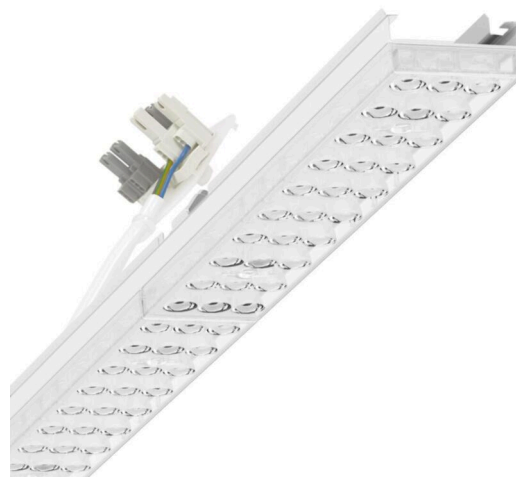

прибородержатель переменный - Individual.Lens.Optic - прямой узконаправленный свет - без видимых стыков

Ламподержатель из оцинкованного стального профиля, поверхность покрыта лаком на полиэфирной смоле. Крепление без инструментов с нажимными затворами, встроенными в конструкцию, обеспечивают защиту от кражи и взлома. В несущей трековой шине позиционируется по-разному. Цвет корпуса белый стандартный для электротехники RAL 9016; Прямой очень узко направленный свет для подсветки стеллажей, распространяющийся через линзу «Individual.Lens.Optic» из пластика ПММА. Оптика отдельных линз делает сборку и установку предельно удобными, плоскость легко чистится. Тройные ряды из отдельных линз и лампы/прибородержатели, идеально согласованные между собой, обеспечивают цельный вид без стыков и неравномерностей. Нагревостойкие провода, включая присоединительный провод длиной 1 м и втычную деталь для быстрой сборки с выбором фаз без помощи инструментов и искателем. Сменные блоки, позволяющие легко модернизировать освещение, существенно продлевают срок службы всей осветительной установки.

электротехника

Балласт	Электронный драйвер DALI2 (1 штука)
Мощность системы	68W
сетевое напряжение	230V/50Hz
класс энергосбережения/Источник света	C

Оптика

Оснастка	LED, цветопередача/оттенок света CRI ≥ 80 / 4000K
Допуск для координаты цветности (MacAdam)	3SDCM
Фотобиологическая безопасность (светильник)	RG1
Номинальный световой поток	11675lm
Срок службы LED	50000h L80/B10 (Tq 25°C)
светоотдача светильников	171lm/W
Угол излучения	40° (C0) / 85° (C90)
UGR поп./вдоль	21.1 / 23.1

DEEP-LINK

<https://www.regiolux.de/ru/article/18524406650>

Ссылка	LED 12000lm 840
ηLB	100 %
Φ ↓↑	99 % / 1 %
UGR поп./вдоль	21.1 / 23.1

Механика

цвет корпуса	белый стандартный для электротехники RAL 9016
размеры (LxWxH/DxH)	1531mm x 55mm x 37mm
вес (нетто)	2kg
Вид монтажа	сборка трековых систем

размеры

L	1531 mm	Длина
В	55 mm	Ширина
н	37 mm	Высота