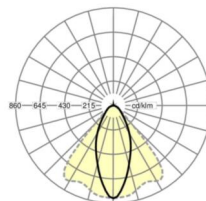

параметры

номер заказа	18524406650
код EAN	4020863358335
номер таможенного тарифа	94051190
Знак прохождения контроля	IP 20, класс защиты I, ENEC10 VDE, F, HACCP DIN10500/Food/IFS-пригодность для применения/BRC, Indoor, CE
Степень ударопрочности IK	IK03 (-20°C bis 25°C)
Температура окружения	ta -20°C в 25°C
Особые свойства	Готовность к IoT «Ready for IoT»
Гарантийный срок	5 лет
Государственные программы поддержки	BEG - государственные субсидии для энергосберегающих зданий (действительна только для Германии)

электротехника

Балласт	Электронный драйвер DALI2 (1 штука)
Мощность системы	68W
сетевое напряжение	230V/50Hz
класс энергосбережения/Источник света	C

Оптика

Оснастка	LED, цветопередача/оттенок света CRI ≥ 80 / 4000K
Допуск для координаты цветности (MacAdam)	3SDCM
Фотобиологическая безопасность (светильник)	RG1
Номинальный световой поток	11675lm
Срок службы LED	50000h L80/B10 (Tq 25°C)
светоотдача светильников	171lm/W
Угол излучения	40° (C0) / 85° (C90)
UGR поп./вдоль	21.1 / 23.1

DEEP-LINK

<https://www.regiolux.de/ru/article/18524406650>

Ссылка	LED 12000lm 840
ηLB	100 %
Φ ↓↑	99 % / 1 %
UGR поп./вдоль	21.1 / 23.1