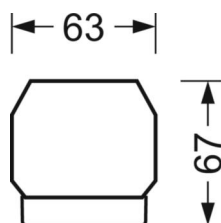

DEEP-LINK

<https://www.regiolux.de/ru/article/18524406650>

Ссылка	LED 12000lm 840
ηLB	100 %
Φ ↓↑	99 % / 1 %
UGR поп./вдоль	21.1 / 23.1

Механика

цвет корпуса	белый стандартный для электротехники RAL 9016
размеры (LxWxH/DxH)	1531mm x 55mm x 37mm
вес (нетто)	2kg
Вид монтажа	сборка трековых систем

размеры

L	1531 mm	Длина
В	55 mm	Ширина
н	37 mm	Высота